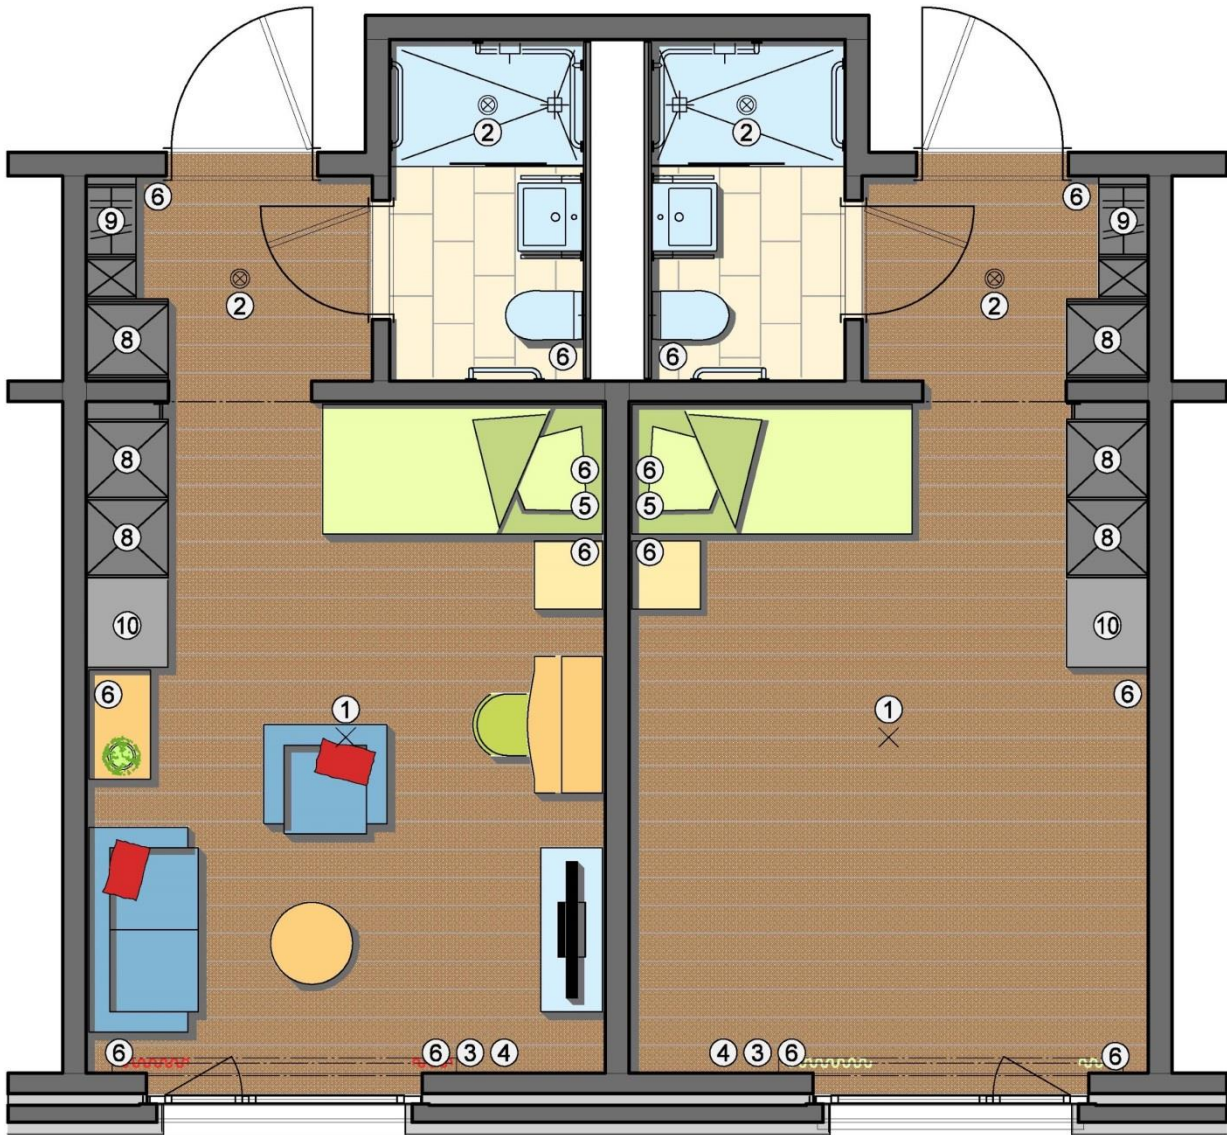

Grundriss Zimmer (1. - 3. Wohngeschoss)

Legende:

- | | |
|--------------------------|---------------------------|
| ① Deckenlampen Anschluss | ⑧ Einbauschränke (Tresor) |
| ② Einbaulampen | ⑨ Garderobe |
| ③ TV + Radio Anschluss | ⑩ Kühlschrank |
| ④ Telefon Anschluss | |
| ⑤ Multimedia Anschluss | |
| ⑥ Elektro Anschluss | |