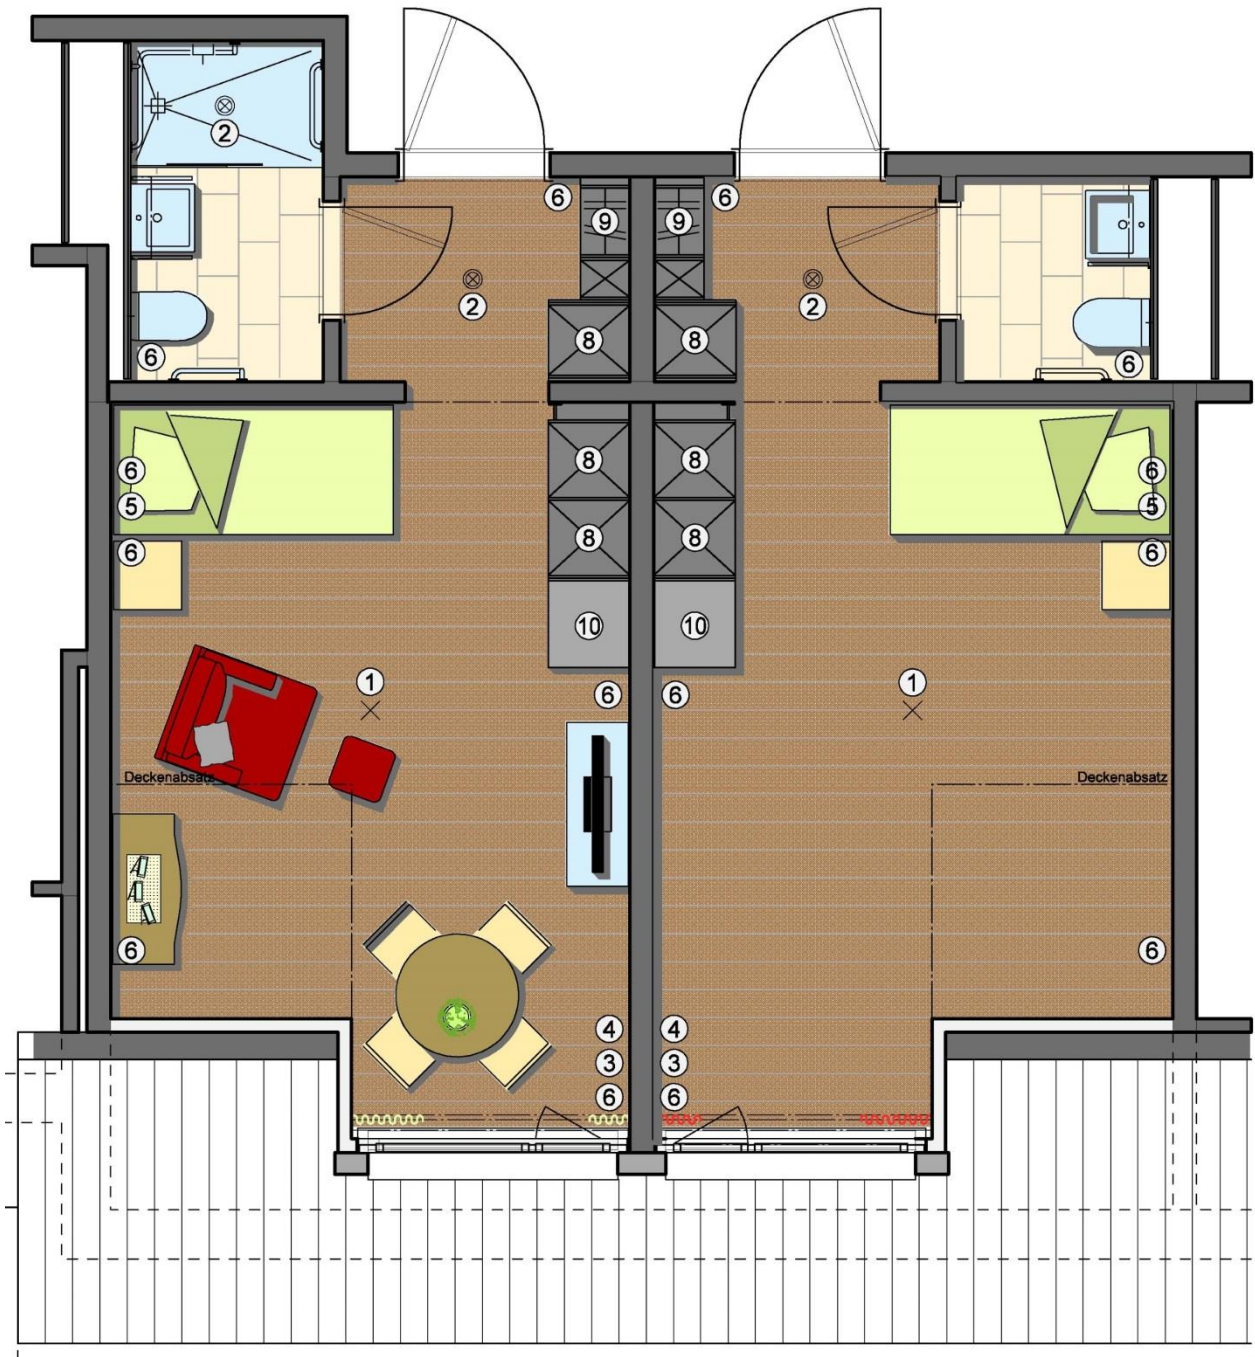

Grundriss Zimmer (4. Wohngeschoss)

Legende:

- | | |
|--------------------------|---------------------------|
| ① Deckenlampen Anschluss | ⑧ Einbauschränke (Tresor) |
| ② Einbaulampen | ⑨ Garderobe |
| ③ TV + Radio Anschluss | ⑩ Kühlschrank |
| ④ Telefon Anschluss | |
| ⑤ Multimedia Anschluss | |
| ⑥ Elektro Anschluss | |